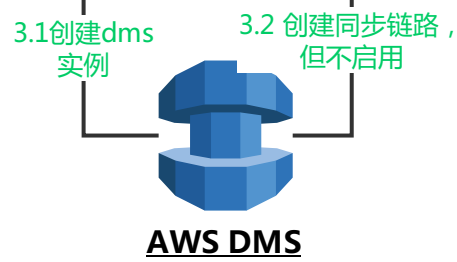

Client Applications **Production Database** **Read Replica**

回滚场景 (1) :
应用还未对数据更改的情况下, 升级过程中失败, 回滚到老的生产库。

回滚场景 (2) :
应用已经对数据更改的情况下, 性能或功能异常, 无法回退到老库, 回滚到回滚库。