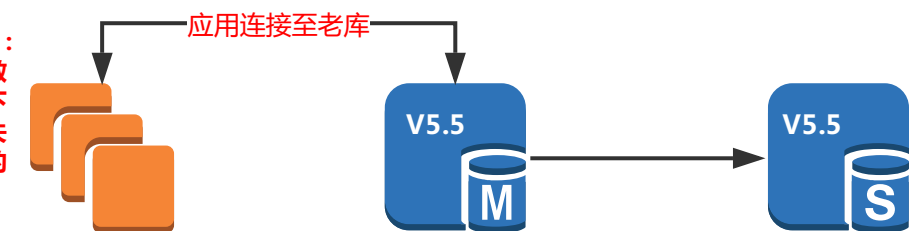

Client Applications **Production Database** **Read Replica**

回滚场景 (1) :
应用还未对数据更改的情况下, 升级过程中失败, 回滚到老的生产库。

回滚场景 (2) :
应用已经对数据更改的情况下, 性能或功能异常, 无法回退到老库, 回滚到回滚库。