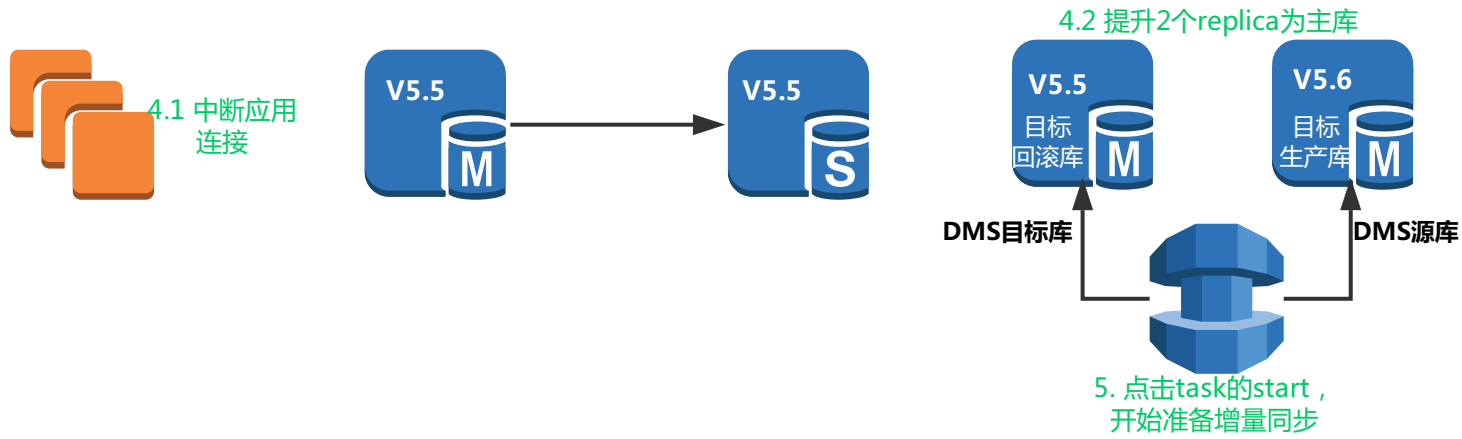

Client Applications **Production Database** **Read Replica**

回滚场景 (1) :
应用还未对数据更改的情况下, 升级过程中失败, 回滚到老的生产库。

回滚场景 (2) :
应用已经对数据更改的情况下, 性能或功能异常, 无法回退到老库, 回滚到回滚库。