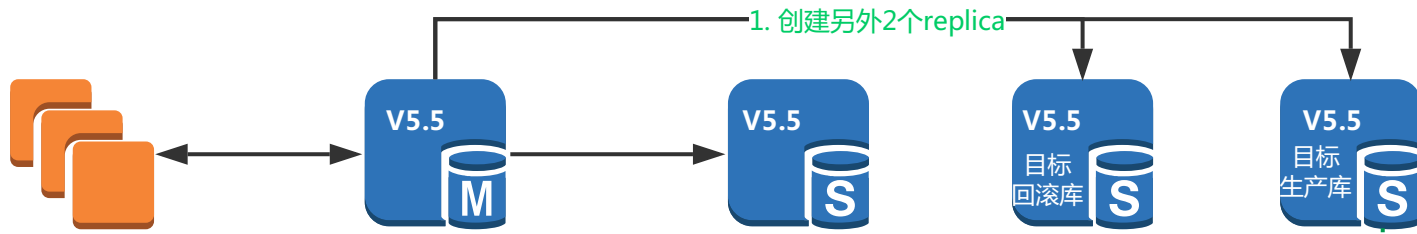

Client Applications **Production Database** **Read Replica**

回滚场景 (1) :
应用还未对数据更改的情况下, 升级过程中失败, 回滚到老的生产库。

回滚场景 (2) :
应用已经对数据更改的情况下, 性能或功能异常, 无法回退到老库, 回滚到回滚库。