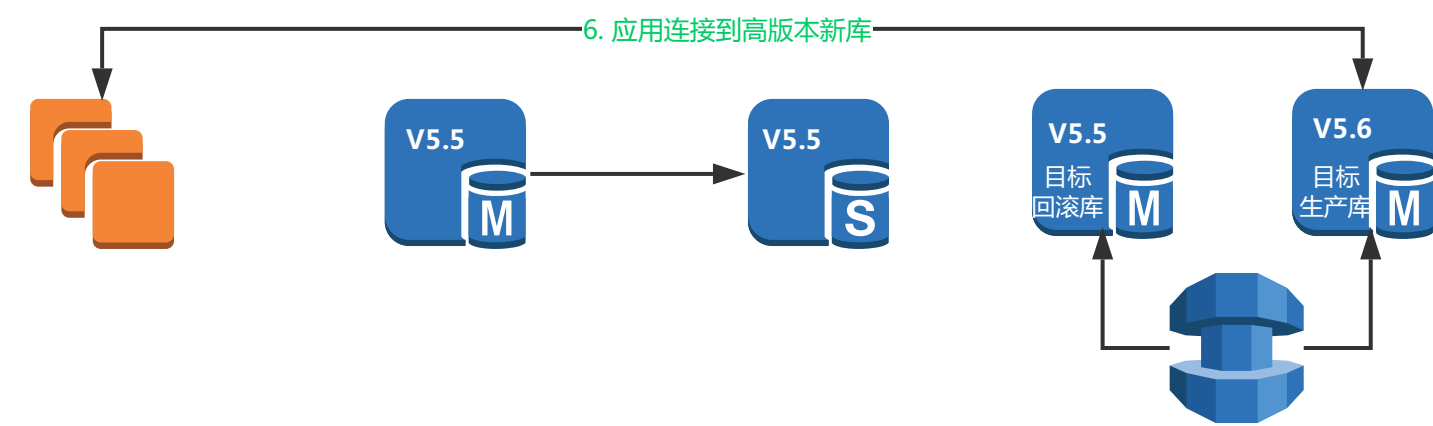

Client Applications **Production Database** **Read Replica**

回滚场景 (1) :
应用还未对数据更改的情况下, 升级过程中失败, 回滚到老的生产库。

回滚场景 (2) :
应用已经对数据更改的情况下, 性能或功能异常, 无法回退到老库, 回滚到回滚库。