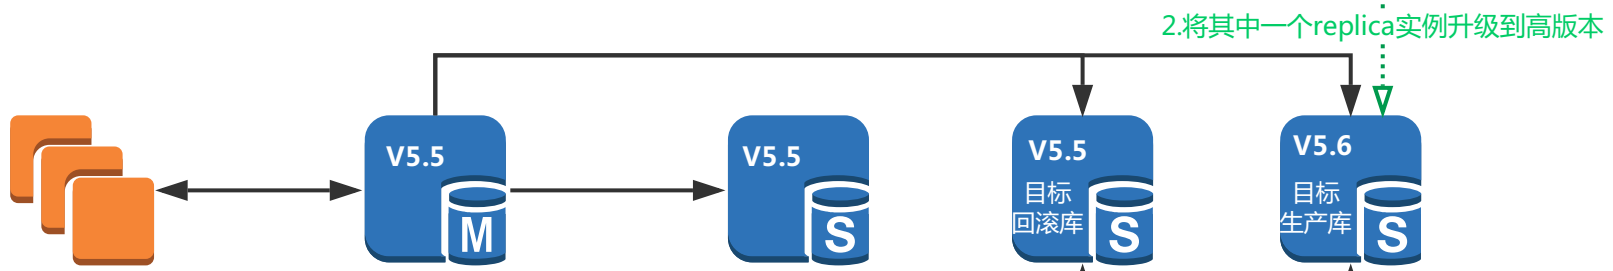

Client Applications **Production Database** **Read Replica**

回滚场景 (1) :
应用还未对数据更改的情况下, 升级过程中失败, 回滚到老的生产库。

回滚场景 (2) :
应用已经对数据更改的情况下, 性能或功能异常, 无法回退到老库, 回滚到回滚库。